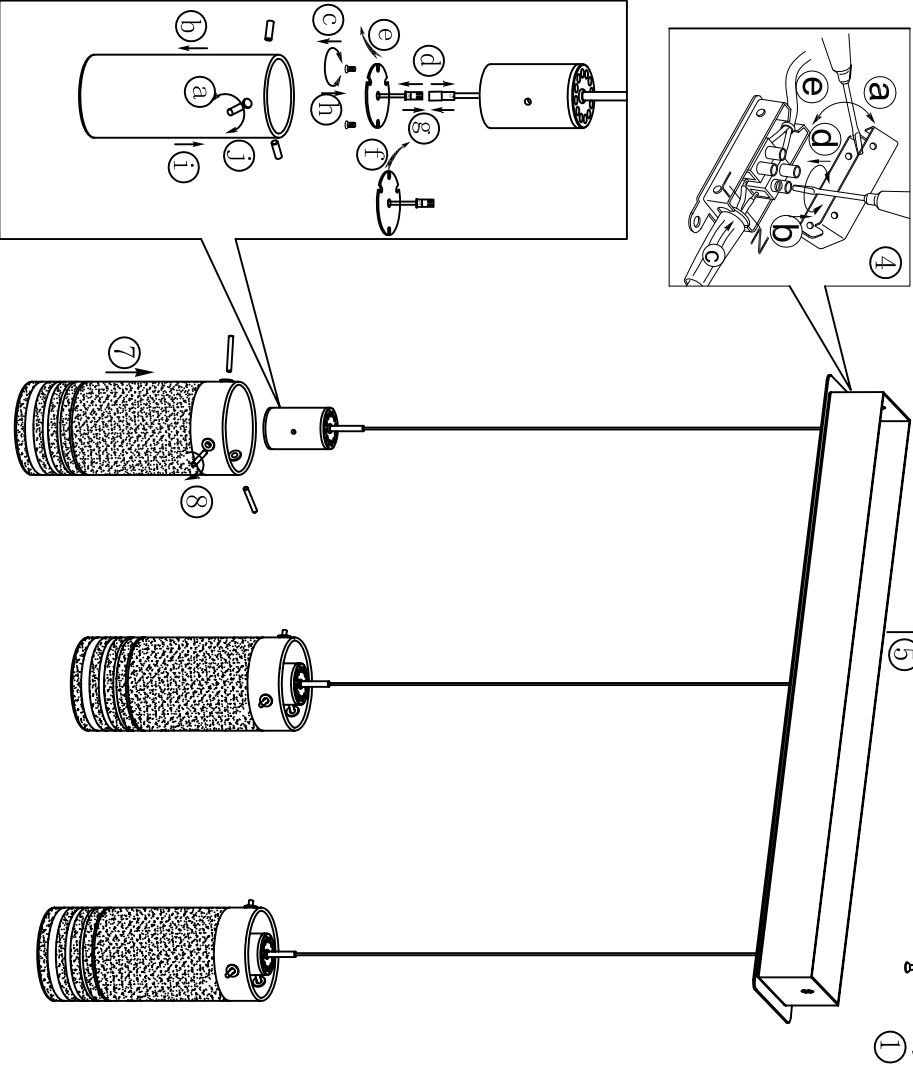

名称		2015-105B三头吊灯		东莞东进照明有限公司		SHENDALIGHTING	
货号	94454	校对	谭亮			绘图	谭亮
通用	94454	审核				版本	V:1.0
		日期	20150203	日期	20150203	approved by EGL0	

A5印刷

B

BLA94454